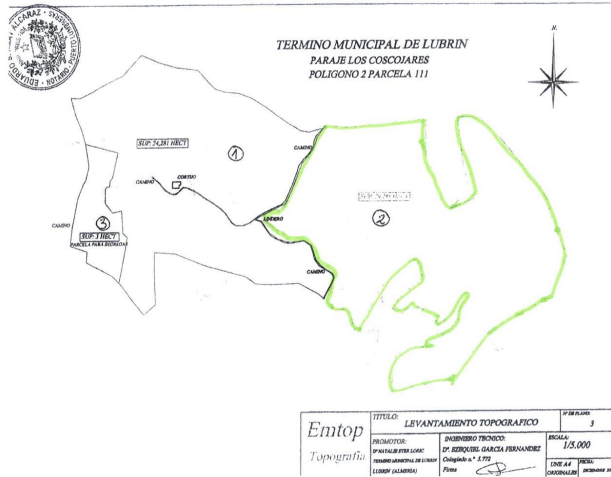

0034-950615156
0034-609026526
info@indalfutur.com
indalfutur

Precio de venta : 120 000 €

Dirección :
04271 LUBRIN

Tamaño de parcela : 290000 m²